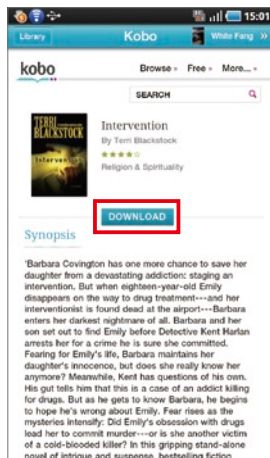

## Readers Hub-Books

除了即時的新聞日報外，Readers Hub程式還能夠支援電子書籍和雜誌，提供相當多元的數位閱讀內容。其中，書籍的內容與藏書量豐富的Kobo合作，建議使用者可先於官網註冊為會員。

1 開啟「Books」選項會進到書櫃，建議使用者可先於電腦端申請為Kobo會員，方便日後下載書籍。按下左上角的「Store」可以進入線上書庫。

2 登入成功後會自動開啟首頁，並提供當日的Top 50排行榜，使用者也可利用搜尋機制，或是盡情下載免費書籍。